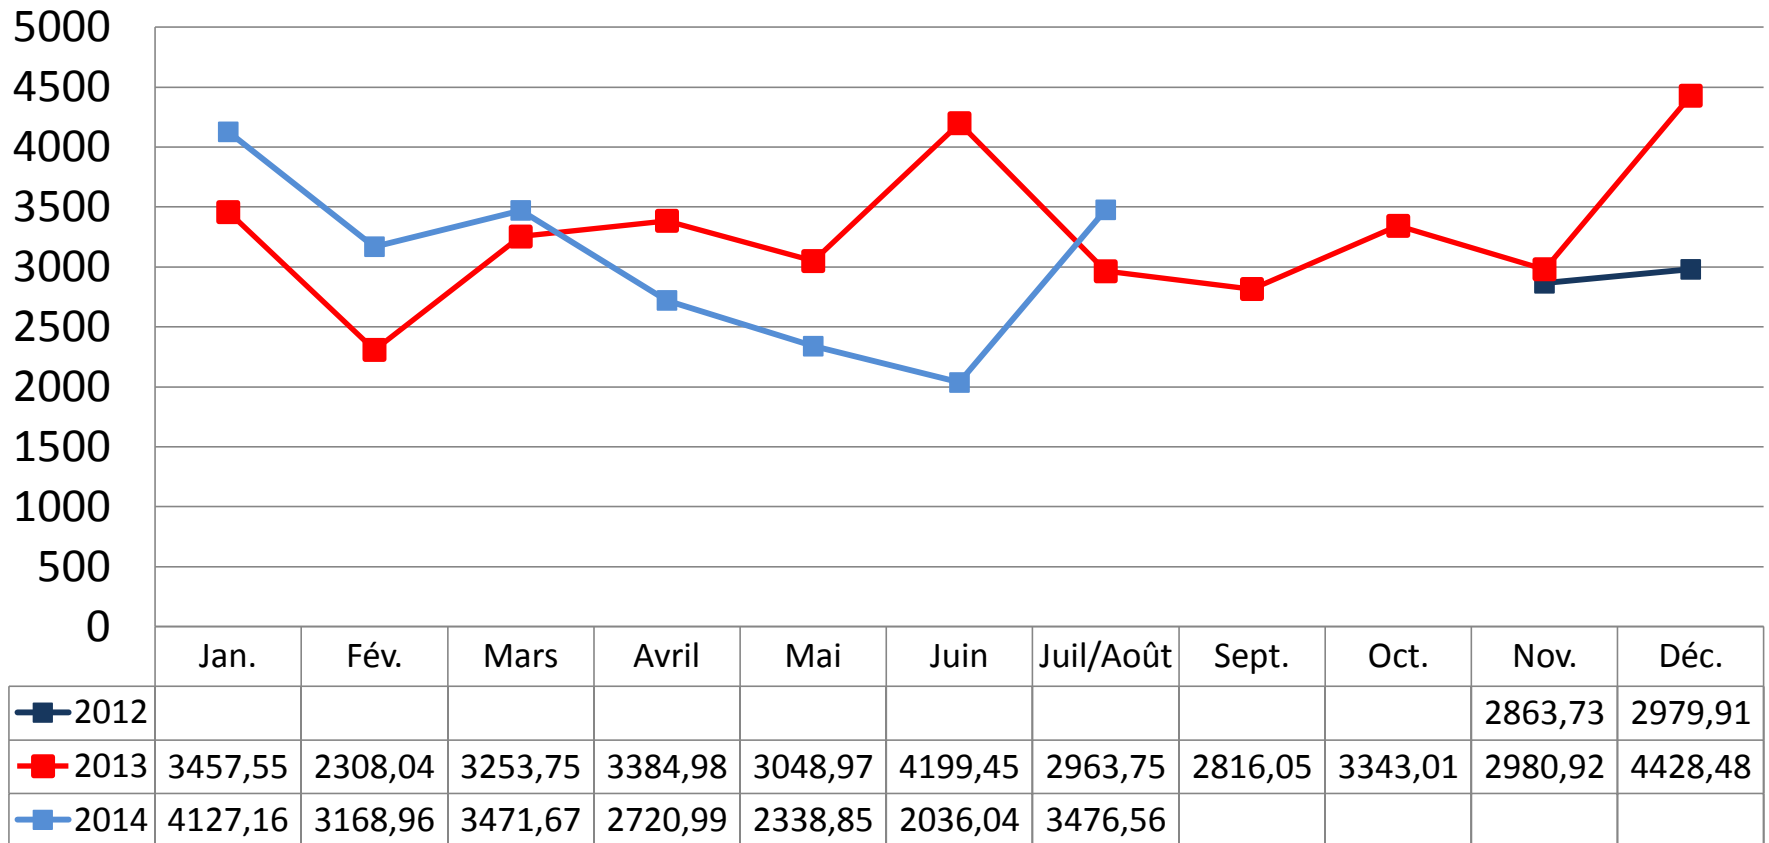

Indice de confiance	Evolution de l'indice France par rapport à juin	Book Bill
5,57	+13,2%	1,11

	Ju/Au-13	Sep-13	Oct-13	Nov-13	Déc-13	Janv-14	Fev-14	Mars-14	Avril-14	Mai-14	Juin-14	Juil-Aout-14
Indice GFIE France	156,82	163,36	182,01	147,91	198,90	175,60	165,27	177,24	160,26	171,74	160,02	181,24
Moyenne mobile	154,84	161,13	167,58	162,67	169,80	170,77	172,18	174,49	170,86	174,84	168,36	169,30

Indice GFIE Juillet/Août 2014

Indice GFIE Juillet/Août 2014

Indice Consommables, Outillages et petits Equipements d'une valeur inférieure à 5 000 € (France)

Indice GFIE Juillet/Août 2014

Indice Machines et Services(France)

Indice GFIE Juillet/Août 2014

Indice Export

	Janv.	Fev.	Mars	Avril	Mai	Juin	Juillet / Août	Sept.	Oct.	Nov.	Déc.
■ 2010	26,64	40,80	52,06	30,40	33,59	42,81	40,82	44,84	42,00	42,76	56,41
■ 2011	48,62	46,41	46,92	42,51	52,07	32,89	33,39	33,32	42,08	36,11	32,80
■ 2012	33,35	47,86	50,89	53,37	42,60	46,48	61,13	57,83	41,17	45,07	37,23
■ 2013	47,78	35,99	41,17	41,42	46,65	55,80	47,36	57,97	59,81	58,63	51,88
■ 2014	61,41	57,68	69,26	61,14	61,86	66,65	61,84				