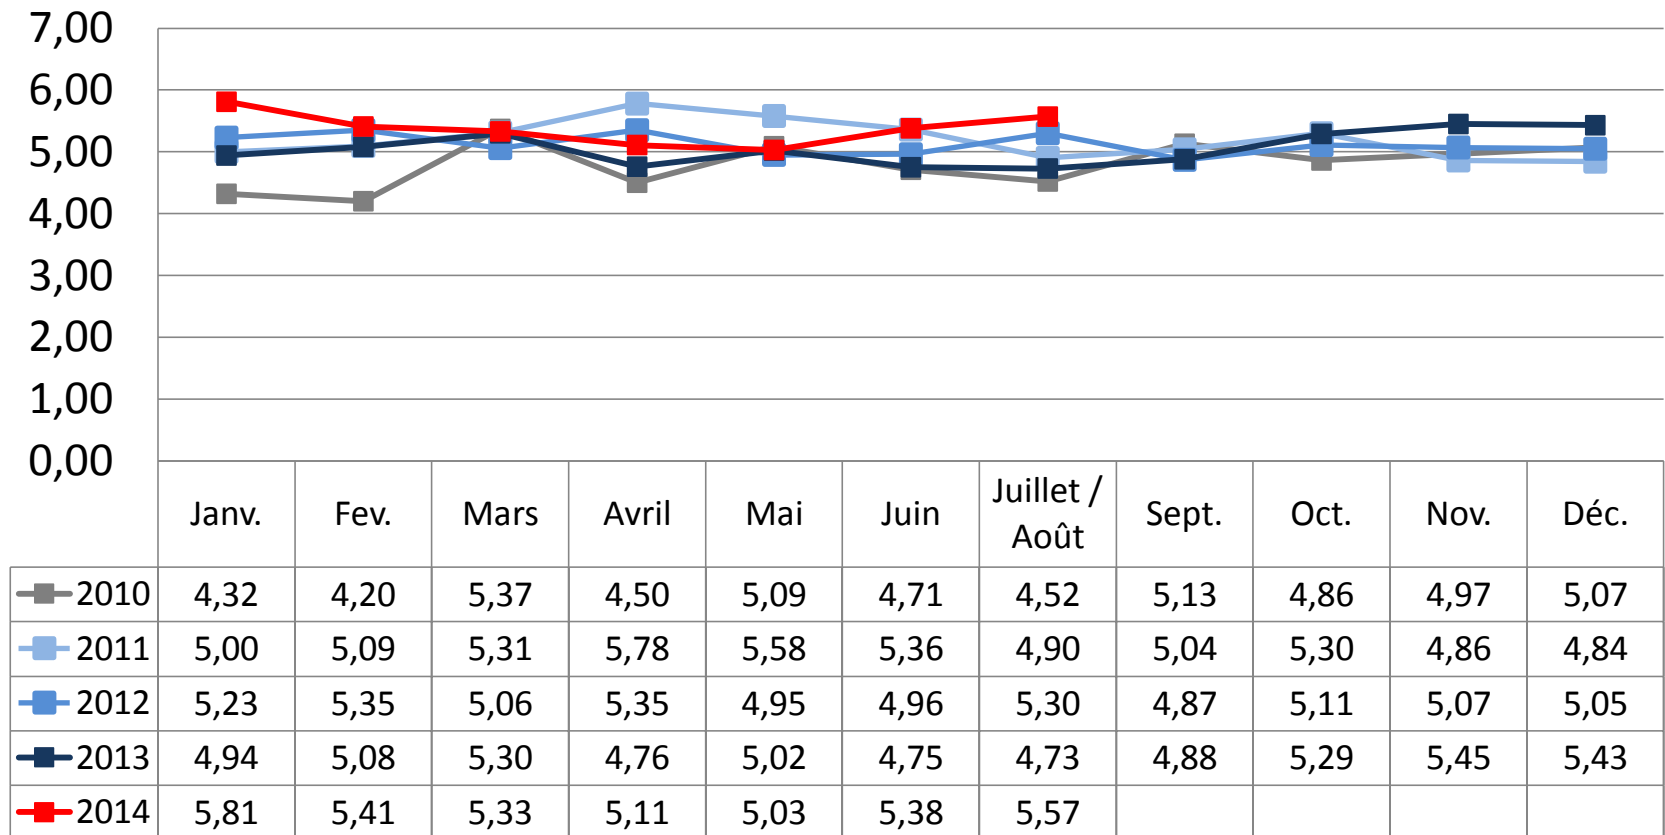

Indice GFIE Juillet/Août 2014

Indice Export

	Janv.	Fev.	Mars	Avril	Mai	Juin	Juillet / Août	Sept.	Oct.	Nov.	Déc.
■ 2010	26,64	40,80	52,06	30,40	33,59	42,81	40,82	44,84	42,00	42,76	56,41
■ 2011	48,62	46,41	46,92	42,51	52,07	32,89	33,39	33,32	42,08	36,11	32,80
■ 2012	33,35	47,86	50,89	53,37	42,60	46,48	61,13	57,83	41,17	45,07	37,23
■ 2013	47,78	35,99	41,17	41,42	46,65	55,80	47,36	57,97	59,81	58,63	51,88
■ 2014	61,41	57,68	69,26	61,14	61,86	66,65	61,84				

Indice GFIE Juillet/Août 2014

Indice GFIE total (incluant France et Export) entre 2010 et 2014

Indice GFIE Juillet/Août 2014

Indice de confiance

Indice GFIE Juillet/Août 2014

Book Bill