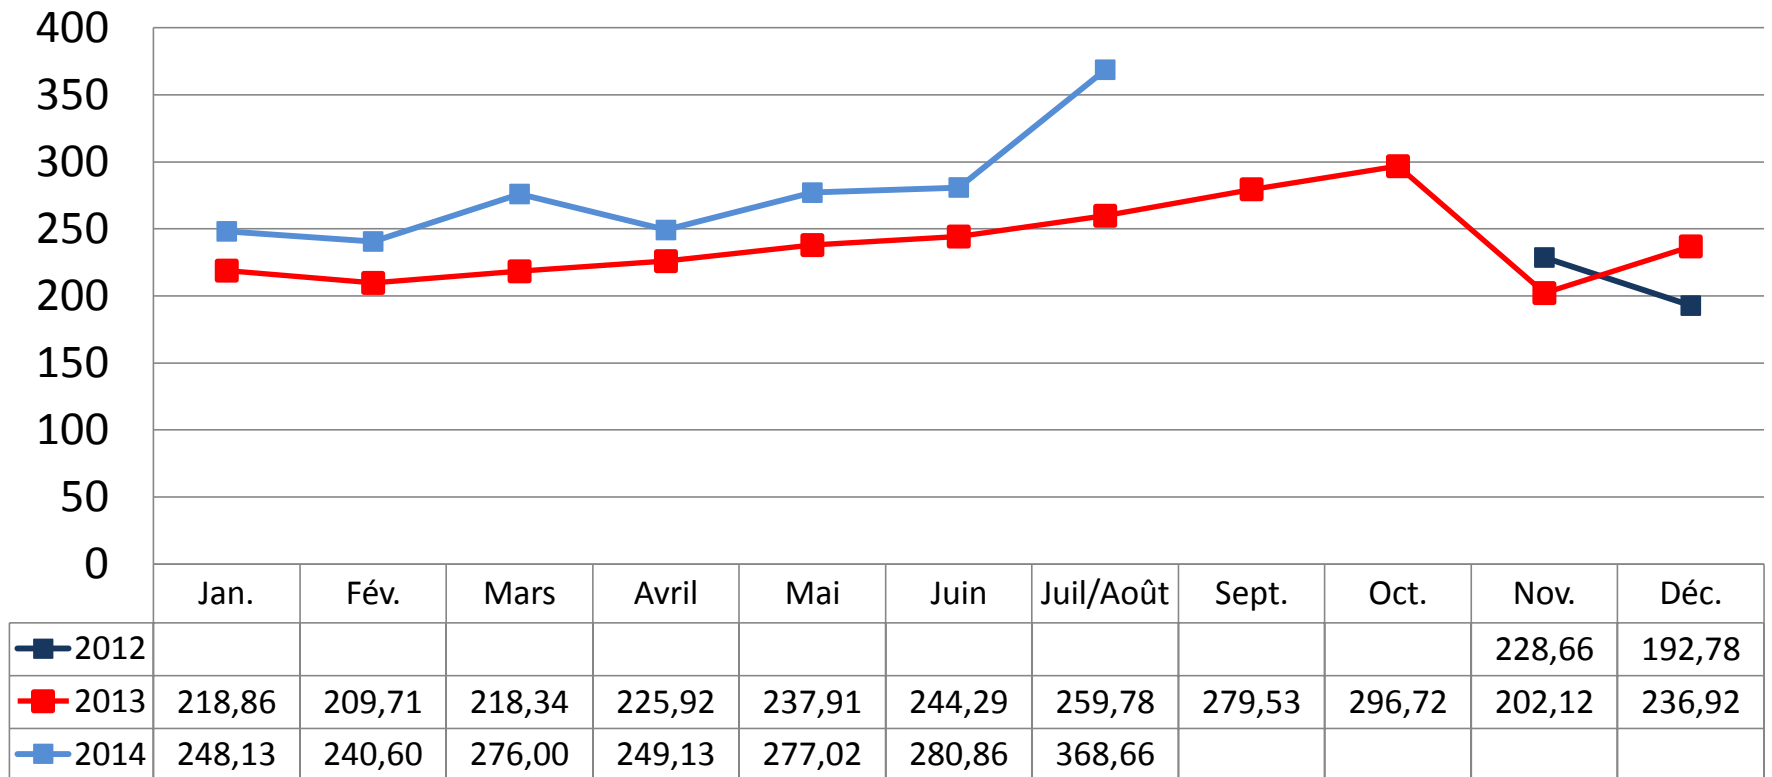

Indice de confiance	Evolution de l'indice France par rapport à juin	Book Bill
5,57	+13,2%	1,11

	Ju/Au-13	Sep-13	Oct-13	Nov-13	Déc-13	Janv-14	Fev-14	Mars-14	Avril-14	Mai-14	Juin-14	Juil-Aout-14
Indice GFIE France	156,82	163,36	182,01	147,91	198,90	175,60	165,27	177,24	160,26	171,74	160,02	181,24
Moyenne mobile	154,84	161,13	167,58	162,67	169,80	170,77	172,18	174,49	170,86	174,84	168,36	169,30

Indice GFIE Juillet/Août 2014

Indice GFIE Juillet/Août 2014

Indice Consommables, Outillages et petits Equipements d'une valeur inférieure à 5 000 € (France)

Indice GFIE Juillet/Août 2014

Indice Machines et Services(France)