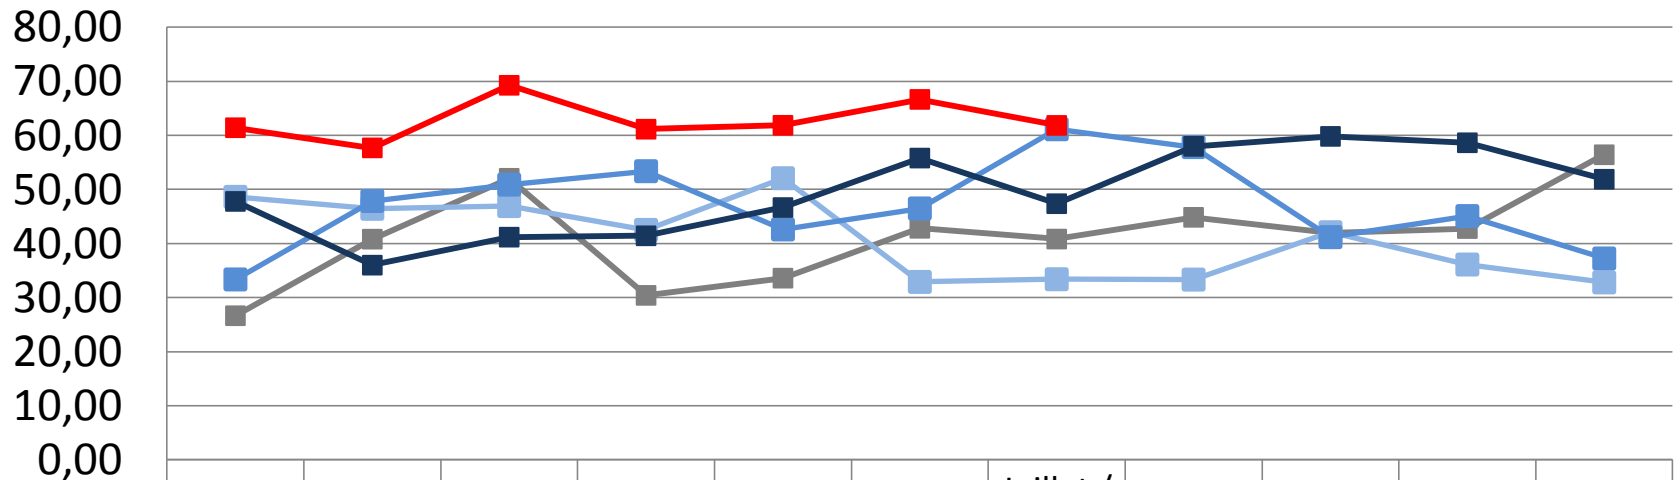

Indice GFIE Juillet/Août 2014

Indice GFIE Juillet/Août 2014

Indice Consommables, Outillages et petits Equipements d'une valeur inférieure à 5 000 € (France)

Indice GFIE Juillet/Août 2014

Indice Machines et Services(France)

Indice GFIE Juillet/Août 2014

Indice Export

	Janv.	Fev.	Mars	Avril	Mai	Juin	Juillet / Août	Sept.	Oct.	Nov.	Déc.
■ 2010	26,64	40,80	52,06	30,40	33,59	42,81	40,82	44,84	42,00	42,76	56,41
■ 2011	48,62	46,41	46,92	42,51	52,07	32,89	33,39	33,32	42,08	36,11	32,80
■ 2012	33,35	47,86	50,89	53,37	42,60	46,48	61,13	57,83	41,17	45,07	37,23
■ 2013	47,78	35,99	41,17	41,42	46,65	55,80	47,36	57,97	59,81	58,63	51,88
■ 2014	61,41	57,68	69,26	61,14	61,86	66,65	61,84				