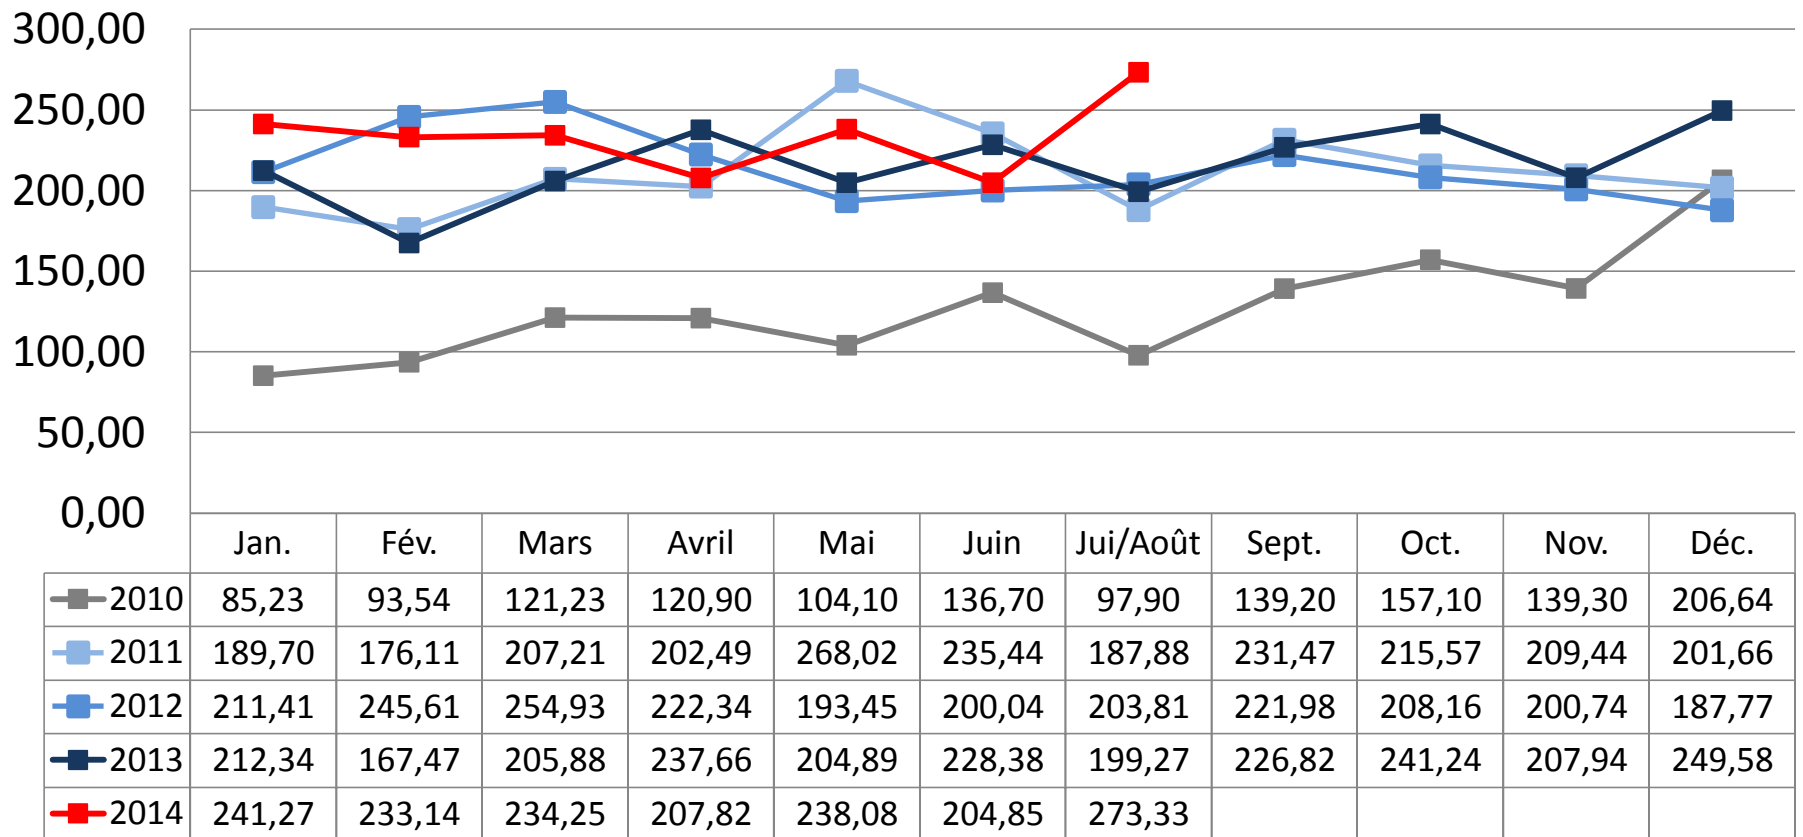

Indice GFIE Juillet/Août 2014

Indice GFIE Juillet/Août 2014

Indice Consommables, Outillages et petits Equipements d'une valeur inférieure à 5 000 € (France)

Indice GFIE Juillet/Août 2014

Indice Machines et Services(France)

Indice GFIE Juillet/Août 2014

Indice Export

	Janv.	Fev.	Mars	Avril	Mai	Juin	Juillet / Août	Sept.	Oct.	Nov.	Déc.
■ 2010	26,64	40,80	52,06	30,40	33,59	42,81	40,82	44,84	42,00	42,76	56,41
■ 2011	48,62	46,41	46,92	42,51	52,07	32,89	33,39	33,32	42,08	36,11	32,80
■ 2012	33,35	47,86	50,89	53,37	42,60	46,48	61,13	57,83	41,17	45,07	37,23
■ 2013	47,78	35,99	41,17	41,42	46,65	55,80	47,36	57,97	59,81	58,63	51,88
■ 2014	61,41	57,68	69,26	61,14	61,86	66,65	61,84				

Indice GFIE Juillet/Août 2014

Indice GFIE total (incluant France et Export) entre 2010 et 2014

Indice GFIE Juillet/Août 2014

Indice de confiance

Indice GFIE Juillet/Août 2014

Book Bill