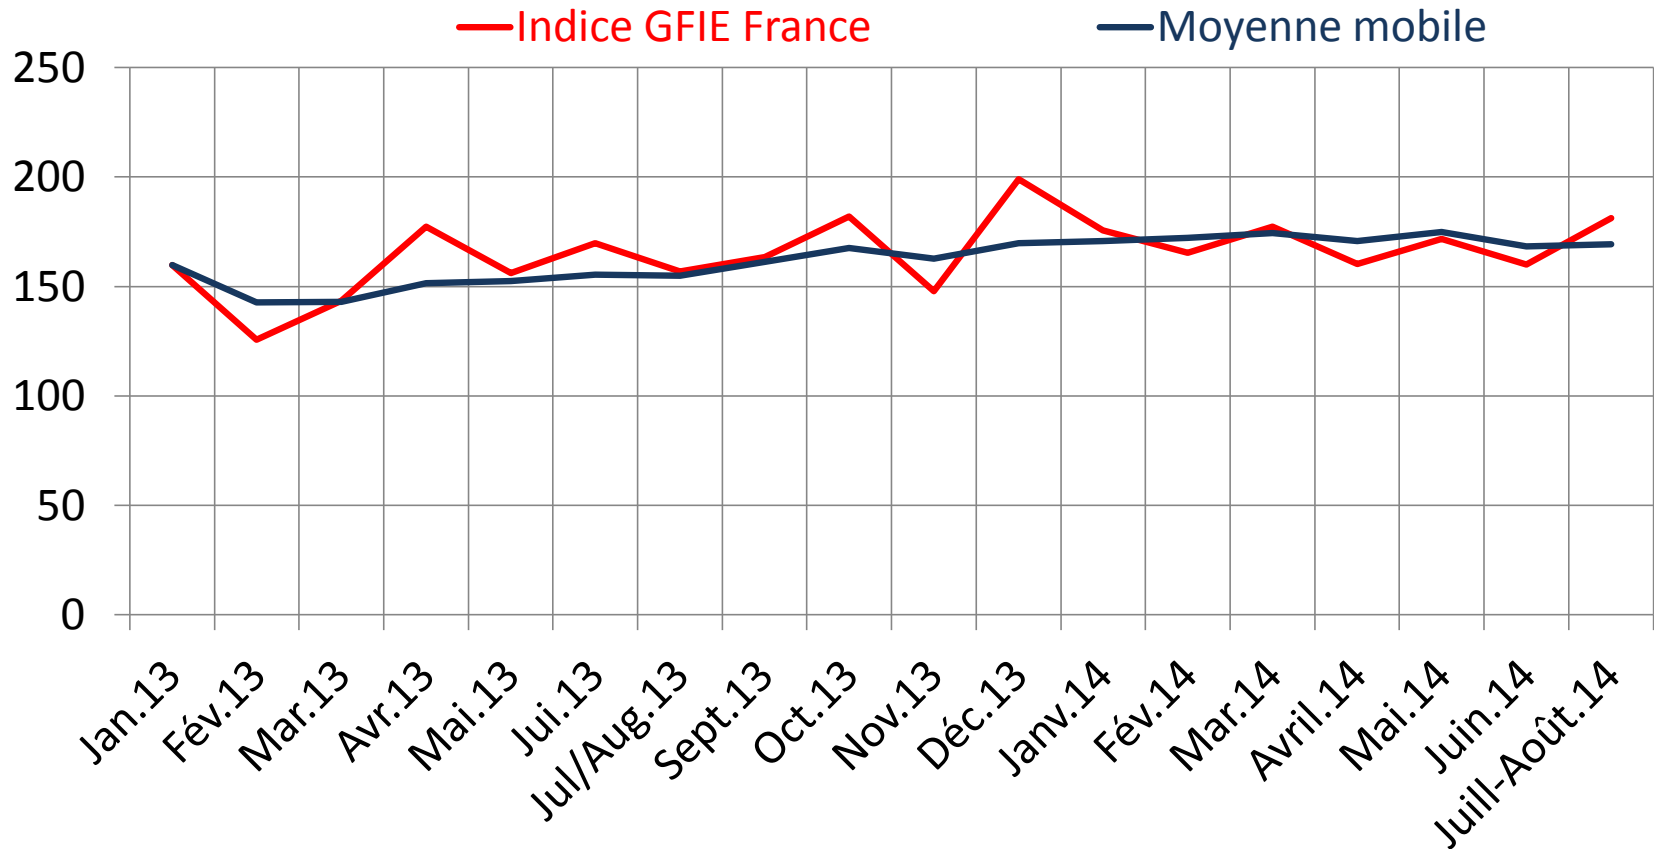

Indice GFIE Juillet/Août 2014